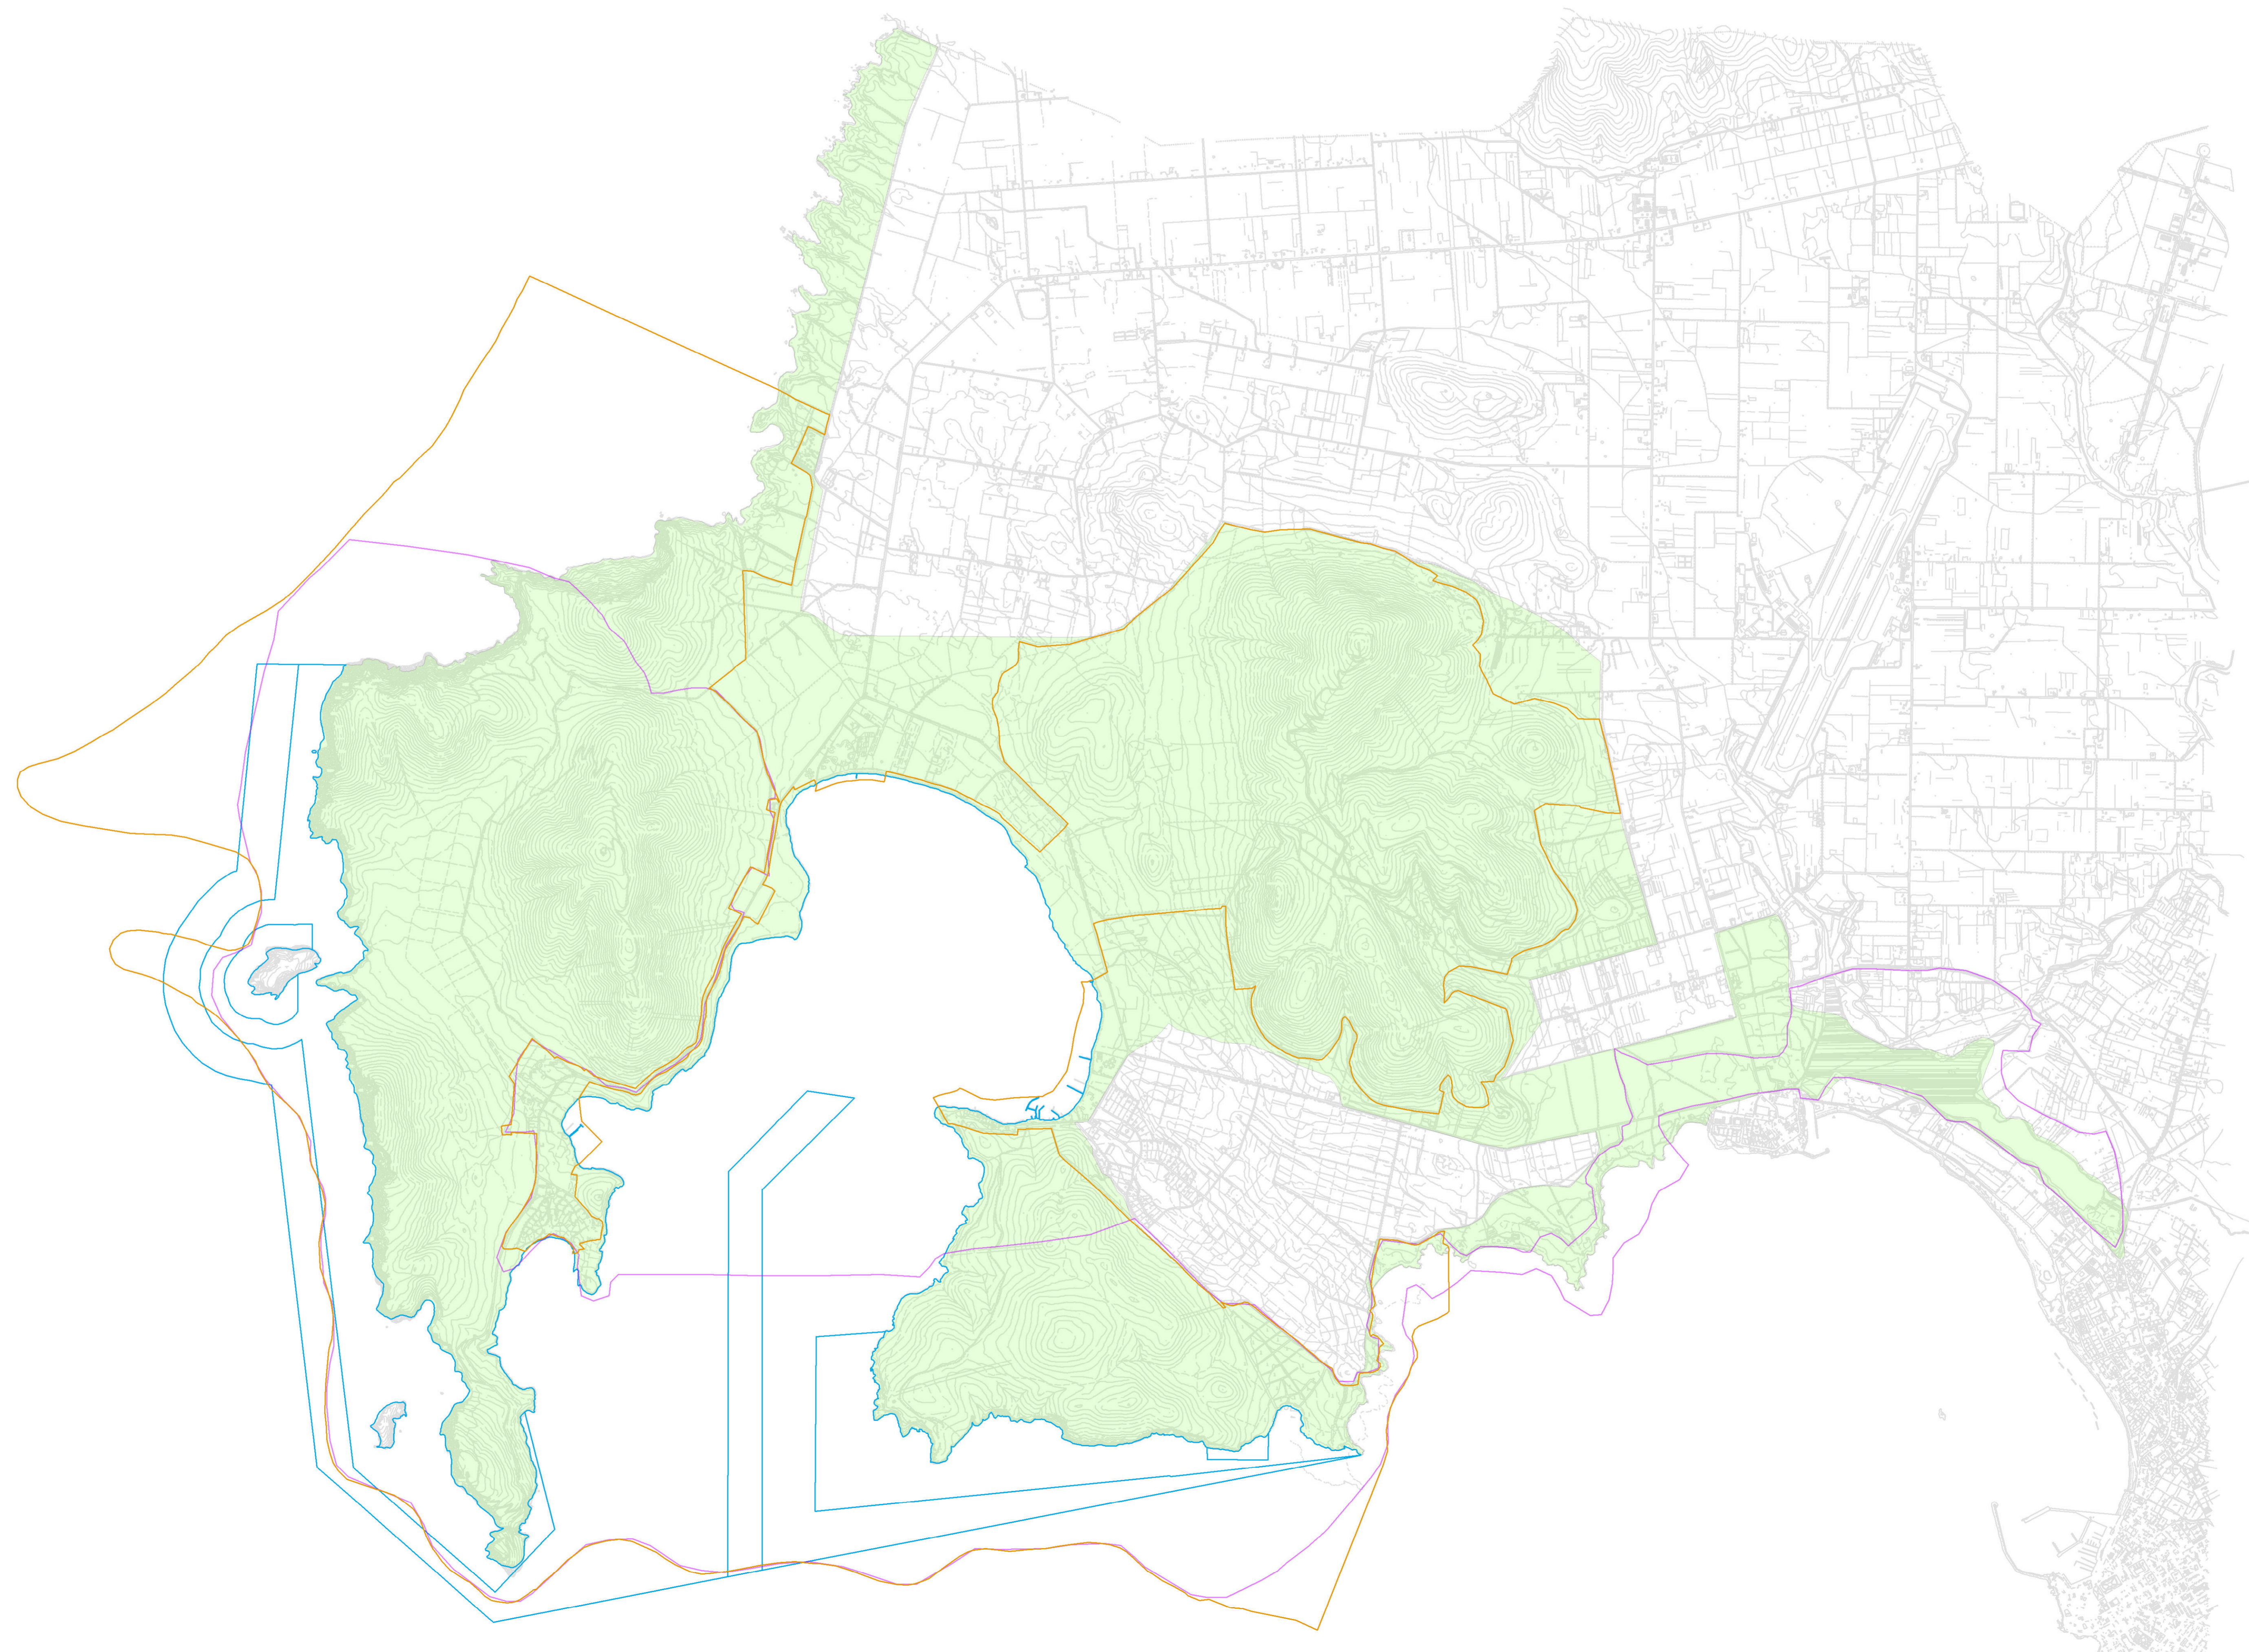

Legenda

- Parco Naturale Regionale di Porto Conte
- SIC ITB010042
- ZPS ITB013044
- AMP Capo Caccia Isola Piana

PIANO DEL PARCO DI PORTO CONTE

3 Dispositivi areali
3.1a Stato di diritto

Scala 1:25000

Data: aprile 2011

Azienda Speciale Parco di Porto Conte
"Casa Gioiosa" Località Tramariglio - 07041 Alghero
tel. 079 945005 - fax. 079 946507
C.F. 92073010909 -
e mail pianodelparco@parcodiportoconte.it